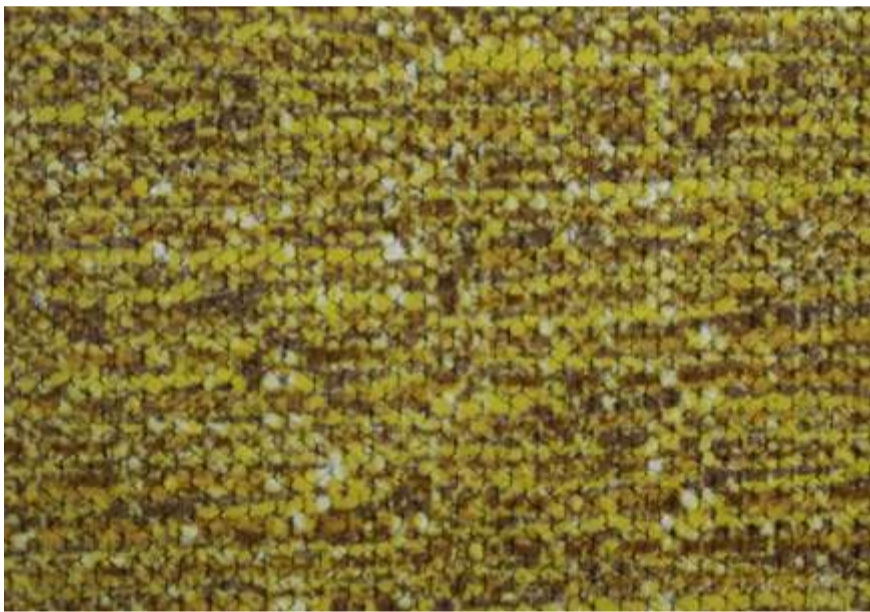

saromi™
combinations unexpected

EUPHORIA

EUPHORIA | 701

AMBER | 104

EUPHORIA | 703

AMBER | 106

EUPHORIA | 702

ADRIANA - 906

EUPHORIA | 711

ADRIANA - 905

EUPHORIA | 706

AMBER | 108

EUPHORIA | 705

AMBER | 117

EUPHORIA | 704

AMBER | 118

EUPHORIA | 709

DESIGN	WIDTH	GSM	COMPOSITION	COLOR FASTNESS TO LIGHT	MARTINDALE	WASHING INSTRUCTION	END USE
EUPHORIA	140 CM	345	100% POLYESTER	4	20000	🚫🧼🧺🧺🧺🧺🧺🧺	👕👖
AMBER	140 CM	300	100% POLYESTER	4	25000	🚫🧼🧺🧺🧺🧺🧺🧺	👕👖
VELVETO	140 CM	350	100% POLYESTER	4-5	70000	🚫🧼🧺🧺🧺🧺🧺🧺	👕👖
ADRIANA	140 CM	350	100% POLYESTER	4	30000	🚫🧼🧺🧺🧺🧺🧺🧺	👕👖